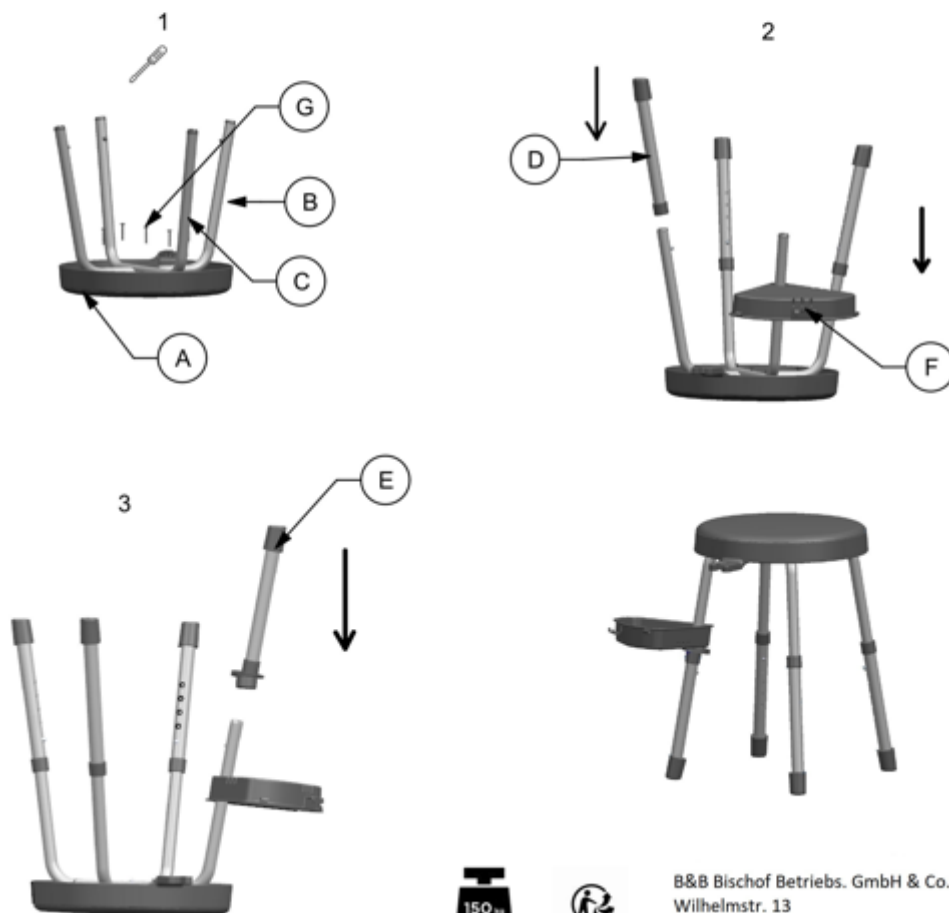

3419.1

B&B Bischof Betriebs. GmbH & Co. KG
Wilhelmstr. 13
D-58332 Schwelm